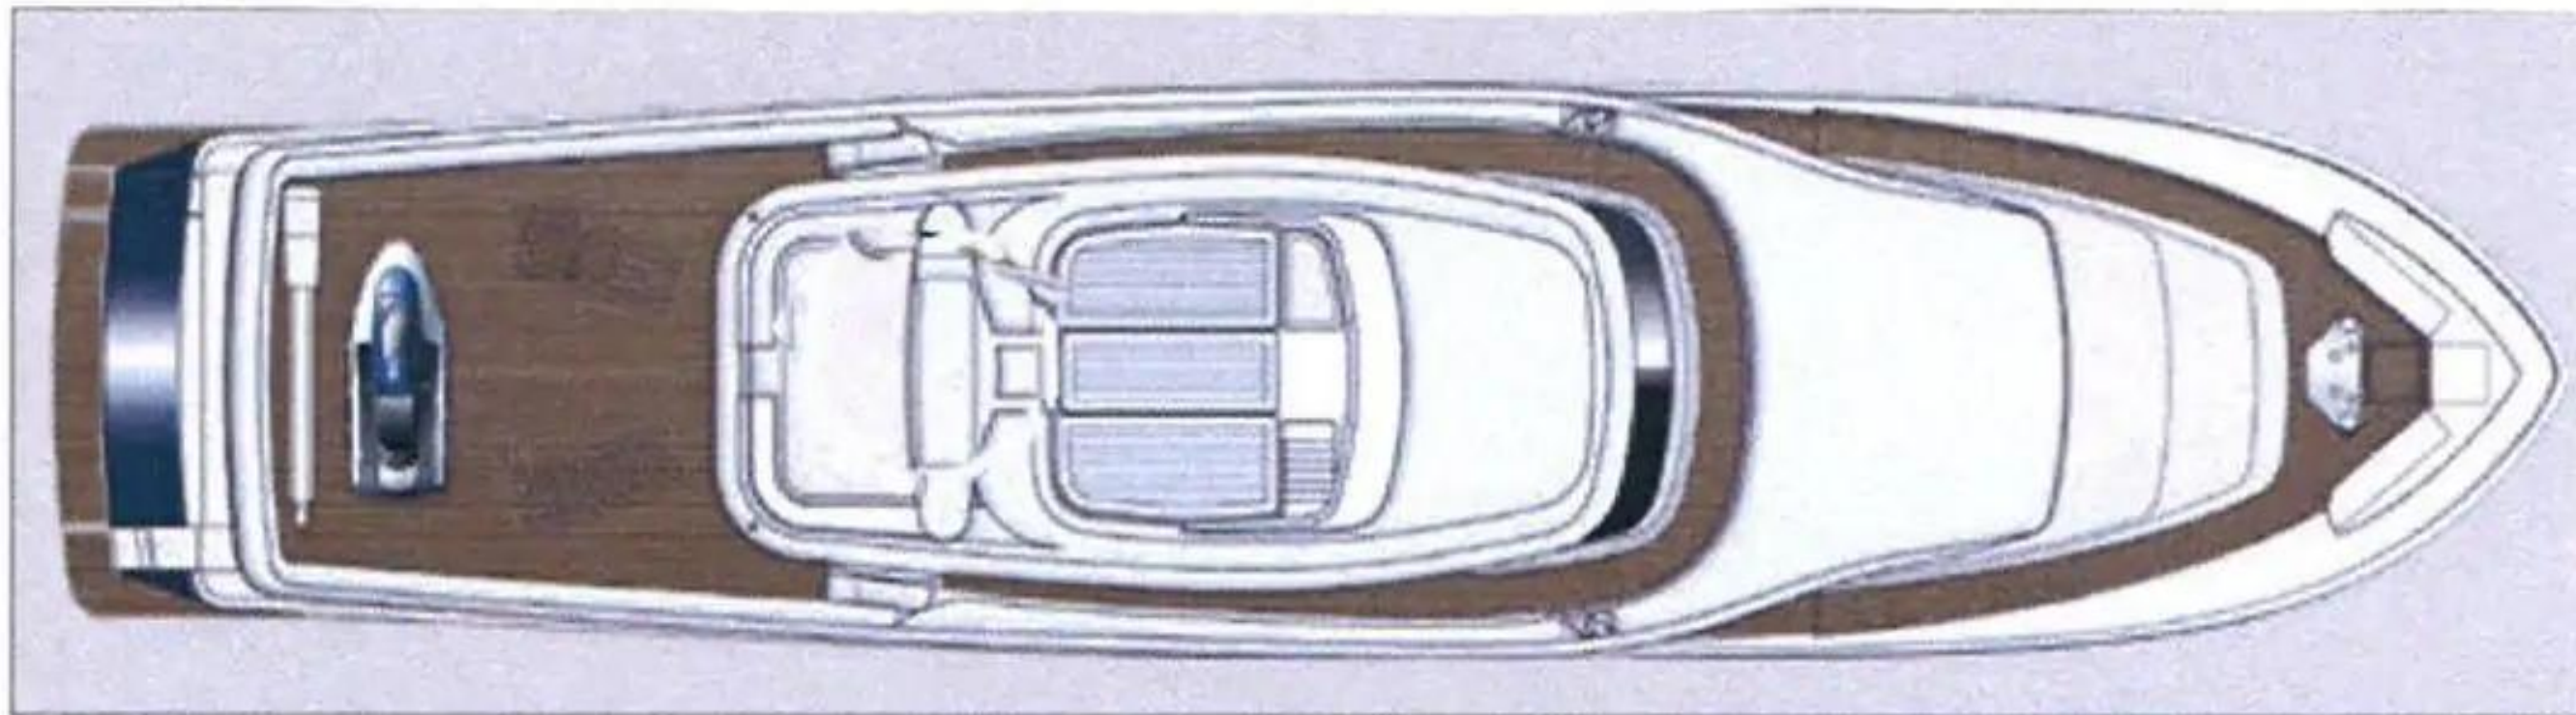

**YACHT LADY SOUL 101**  
MOTOR 100-150FT, YACHTS

LVH