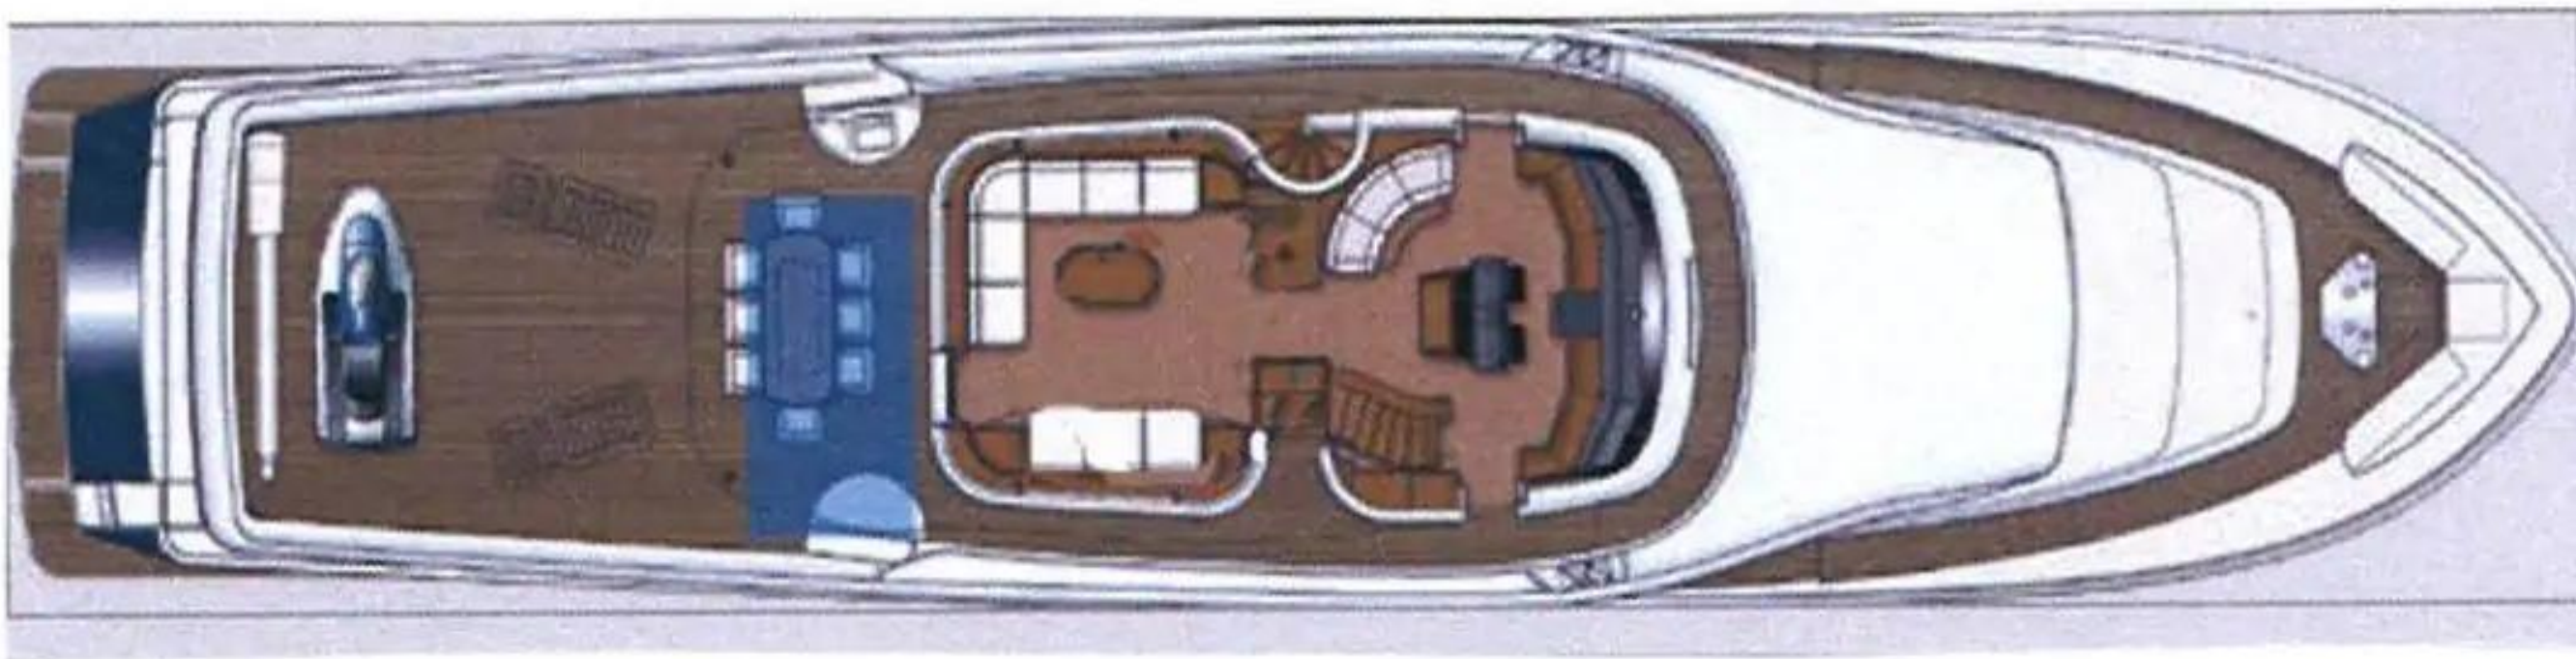

**YACHT LADY SOUL 101**  
MOTOR 100-150FT, YACHTS

LVH